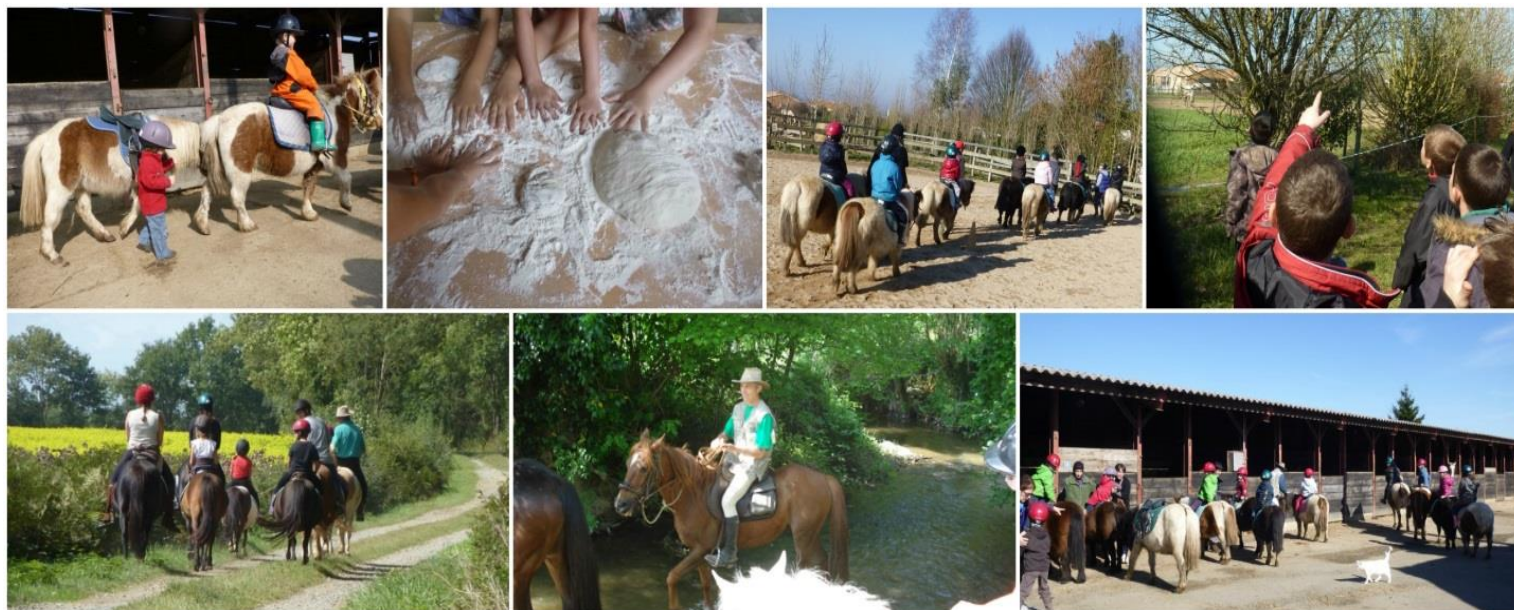

Vacances de NOEL 2019

DECEMBRE

LUNDI 23	Toilettage des chevaux, initiation à la voltige, équitation.
JEUDI 26	« Le pied à l'étrier » : toilettage des poneys, équitation
VENREDI 27	Pansage et randonnée à cheval et à poney en famille « La main à la pâte » fabrication de pain
LUNDI 30	Soins des chevaux, « équitation-plaisir » en famille
MARDI 31	Dernière randonnée de l'année

Baby poney le matin pour les plus jeunes
Programme adaptable et activités en salle chauffée

Béatrice et Bruno RIPAUD
Ferme équestre pédagogique "La Garrelière"
 24 rue de la forêt
 85120 SAINT MAURICE DES NOUES
 02 51 00 81 55 ripaud-equitation.com