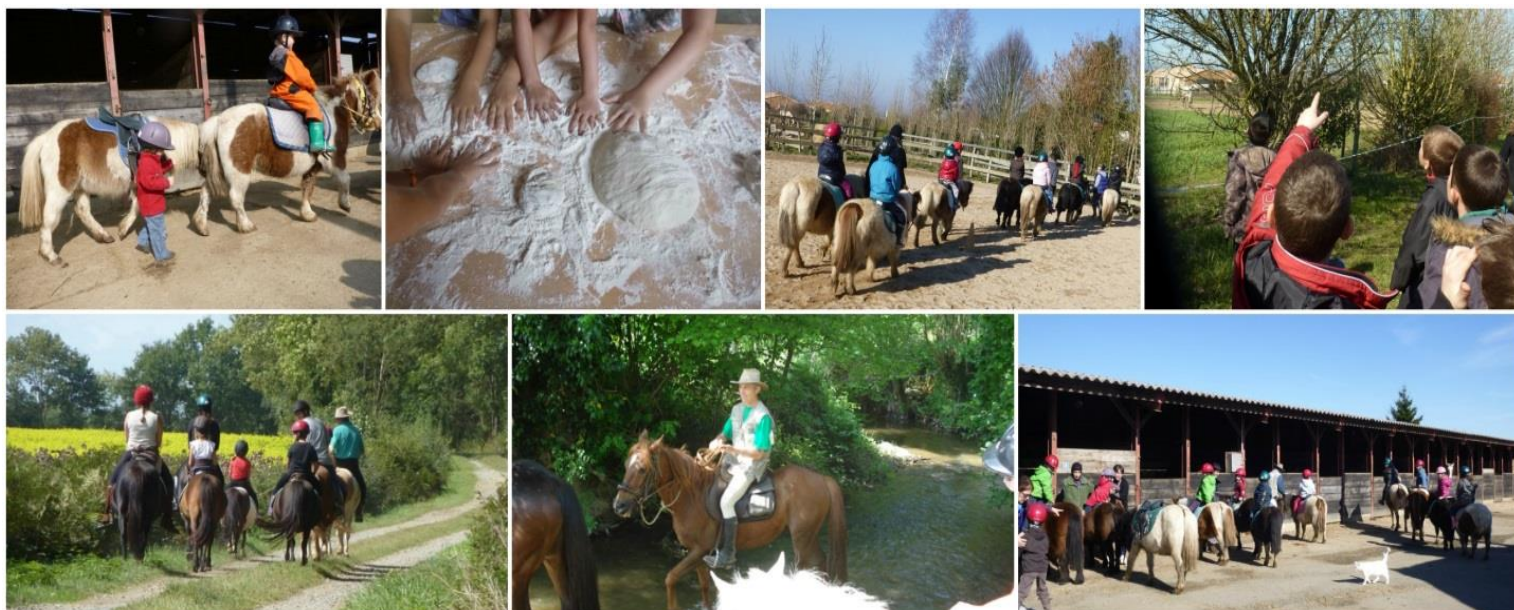

# Vacances de NOEL 2017

**Samedi 23 décembre** : démonstrations équestres pour tous

Nos  
animations  
familles

<b>Mardi 26</b>	Soins du poney, initiation à la voltige et équitation
<b>Mercredi 27</b>	Toilettage des chevaux, équitation et calèche « Doigts agiles » : cadeau personnel
<b>Jeudi 28</b>	Pansage et randonnée à cheval et à poney en famille
<b>Vendredi 29</b>	« La main à la pâte » fabrication de pain « Le pied à l'étrier » Toilettage des poneys, équitation
<b>Samedi 30</b>	Soins des chevaux, « équitation-plaisir » en famille dernière rando de l'année

Nos  
Infos

**Équitation journée ou demi-journée (de 14h à 16h45)**

Équitation + **atelier créatif**

**Baby poney** pour les plus jeunes le matin

*Programme adaptable aux conditions extérieures*

*Activités en salle chauffée*

# A LA FERME PEDAGOGIQUE

Janvier 2018

<b>Mardi 2</b>	Soins du poney et initiation à la voltige et équitation
<b>Mercredi 3</b>	« La main à la pâte » fabrication de pain « Le pied à l'étrier » équitation pour tous
<b>Jeudi 4</b>	Randonnée à cheval et à poney en famille
<b>Vendredi 5</b>	Toilettage des poneys et découverte galop 1 « Doigts agiles » souvenir personnel
<b>Samedi 6</b>	Cours d'équitation et rando

Toute l'année, **leçons et stages** de préparation des « galops »

ACTIVITÉS À LA CARTE SUR RÉSERVATION

**Ferme équestre pédagogique "La Garrelière"**

Béatrice et Bruno RIPAUD

24 rue de la forêt

85120 SAINT MAURICE DES NOUES